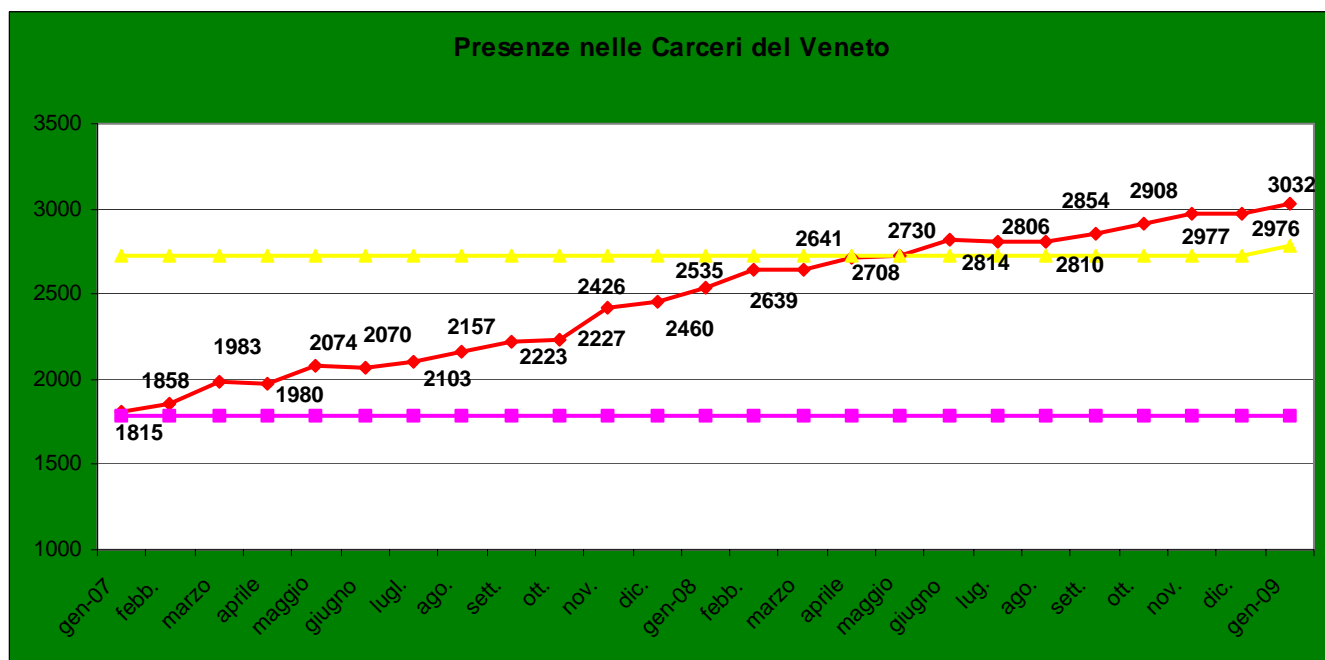

## PRESENZE MENSILI NELLE CARCERI DEL VENETO<sup>1</sup> GENNAIO 2007 - GENNAIO 2009

— Capienza regolamentare  
— capienza tollerabile

<sup>1</sup> Fonte: Provveditorato Regionale alle Carceri del Veneto