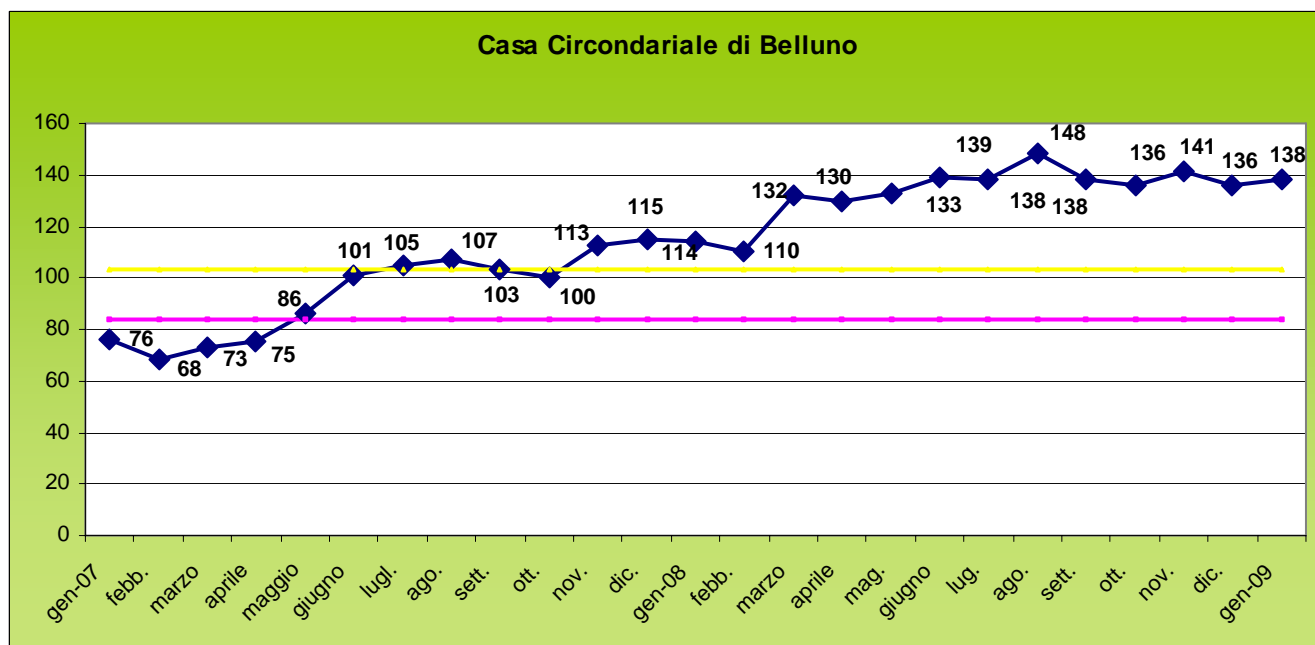

## PRESENZE MENSILI NELLE CARCERI DEL VENETO<sup>1</sup> GENNAIO 2007 - GENNAIO 2009

— Capienza regolamentare  
— capienza tollerabile

<sup>1</sup> Fonte: Provveditorato Regionale alle Carceri del Veneto